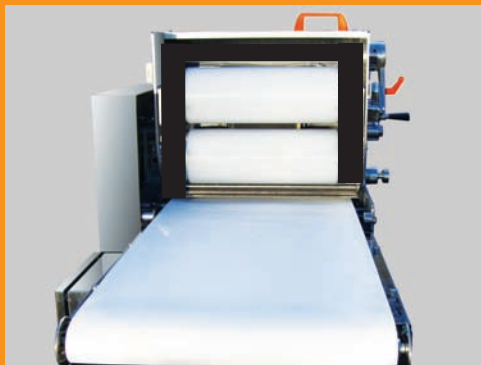

『キレイ』が簡単な 小型モルダー

MASAKI MOLDER

M's

小型モルダー
エムズ

パン屋さんにお勧め

型式	全長	全幅	全高
M's (エムズ)	約900mm※	約640mm	約1,100mm

※製品受け収納時（使用時は約1,100mm）

製品は改良のため予告なく仕様を変更する場合がございます。

MASAKI

清掃の簡単さが最大の魅力のモルダーです。

さらに進化した
片手で楽々開くユニット部が
『簡単キレイ』を可能にしました。

清掃は部品を取り外しふき取るだけ！
部品を外す際にももちろん工具は不要です。

写真は模倣防止のため一部加工してあります

でも、清掃が簡単なだけのモルダーではありません。

= **簡単** + **高品質** + **高い安全性** + **安心メンテナンス** + **α**

高品質

メインロールに生地への負担が少なく、効率よくガス抜きが可能な、クラス最大級の約120φ大口径樹脂ロールを採用しています。

清潔な樹脂ベルト、丈夫なステンレスネット、スプリング内蔵の展圧板、ステンレス製の製品受けなど、すべての部分が高品質な構成です。

高い安全性

安心してご使用頂ける様に投入部のホッパーに十分な高さを設けました。

また、ベルトへの巻き込み防止や、ユニット開口時には電源を遮断するなど安全設計です。