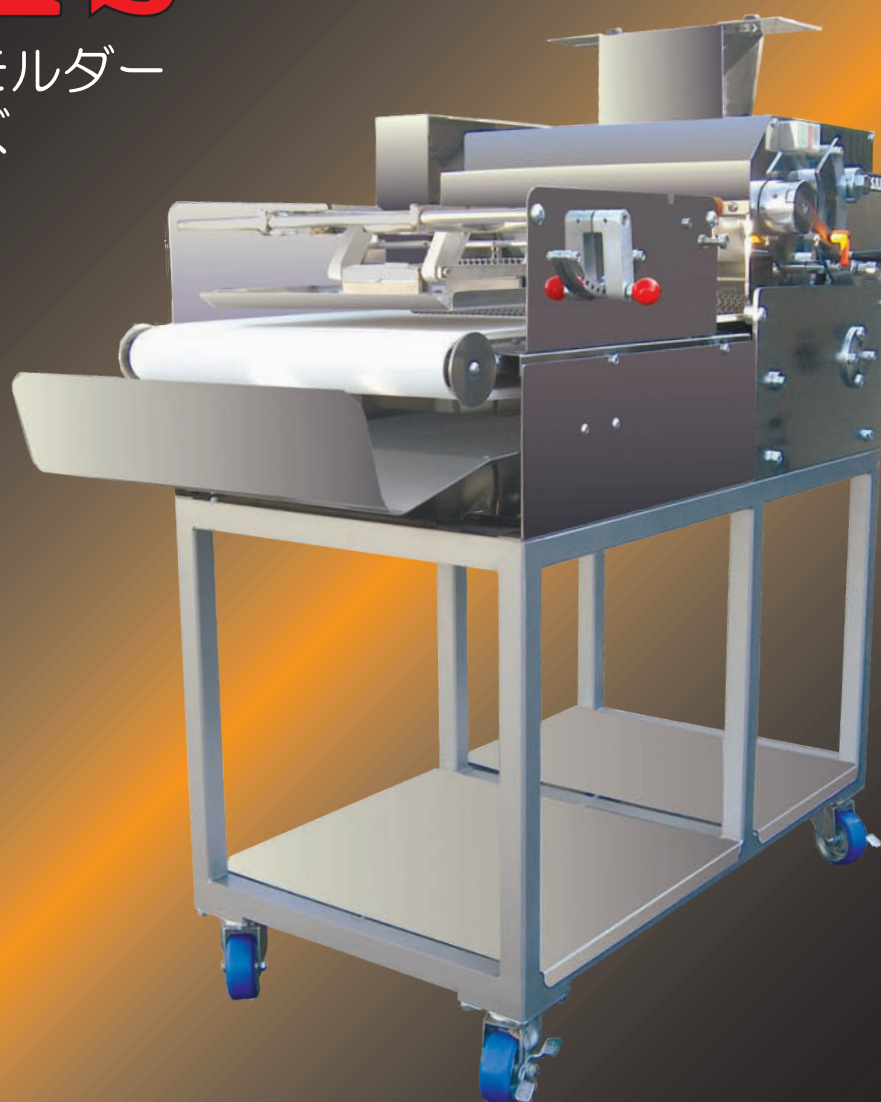

『キレイ』が簡単な 小型モルダー

MASAKI MOLDER

M's

小型モルダー
エムズ

パン屋さんにお勧め

型式	全長	全幅	全高
M's (エムズ)	約900mm※	約640mm	約1,100mm

※製品受け収納時（使用時は約1,100mm）

製品は改良のため予告なく仕様を変更する場合がございます。

MASAKI

清掃の簡単さが最大の魅力のモルダーです。

さらに進化した
片手で楽々開くユニット部が
『簡単キレイ』を可能にしました。

清掃は部品を取り外しふき取るだけ！
部品を外す際にももちろん工具は不要です。

写真は模倣防止のため一部加工してあります

でも、清掃が簡単なだけのモルダーではありません。

= **簡単** + **高品質** + **高い安全性** + **安心メンテナンス** + **α**

高品質

メインロールに生地への負担が少なく、効率よくガス抜きが可能な、クラス最大級の約120φ大口径樹脂ロールを採用しています。

清潔な樹脂ベルト、丈夫なステンレスネット、スプリング内蔵の展圧板、ステンレス製の製品受けなど、すべての部分が高品質な構成です。

高い安全性

安心してご使用頂ける様に投入部のホッパーに十分な高さを設けました。

また、ベルトへの巻き込み防止や、ユニット開口時には電源を遮断するなど安全設計です。